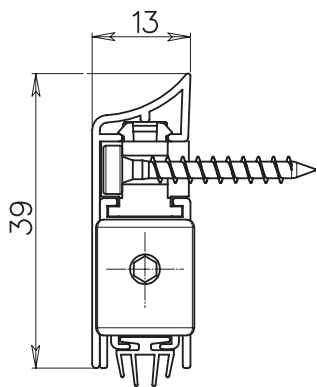

INSTALLAZIONE CON PULSANTE LATO CERNIERA
FITTING WITH PLUNGER ON HINGE SIDE

ASAPP

INSTALLAZIONE CON PULSANTE LATO MANIGLIA
FITTING WITH PLUNGER ON LOCK SIDE