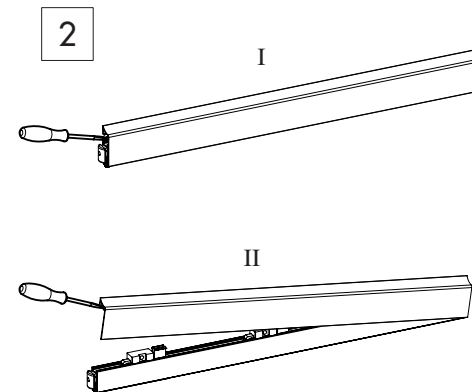

INSTALLAZIONE CON PULSANTE LATO CERNIERA
FITTING WITH PLUNGER ON HINGE SIDE

ASAPP

INSTALLAZIONE CON PULSANTE LATO MANIGLIA
FITTING WITH PLUNGER ON LOCK SIDE