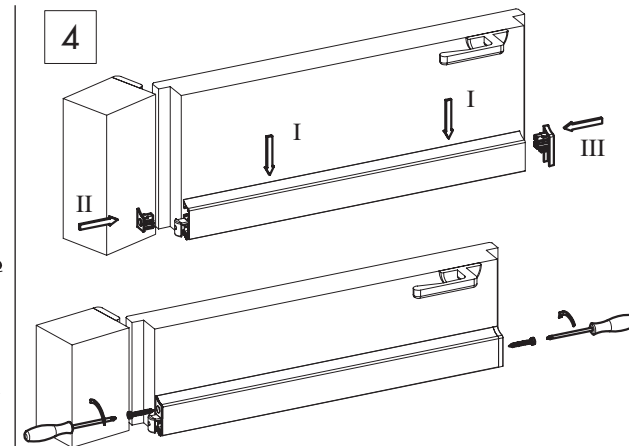

INSTALLAZIONE CON PULSANTE LATO CERNIERA
FITTING WITH PLUNGER ON HINGE SIDE

ASAPP

INSTALLAZIONE CON PULSANTE LATO MANIGLIA
FITTING WITH PLUNGER ON LOCK SIDE