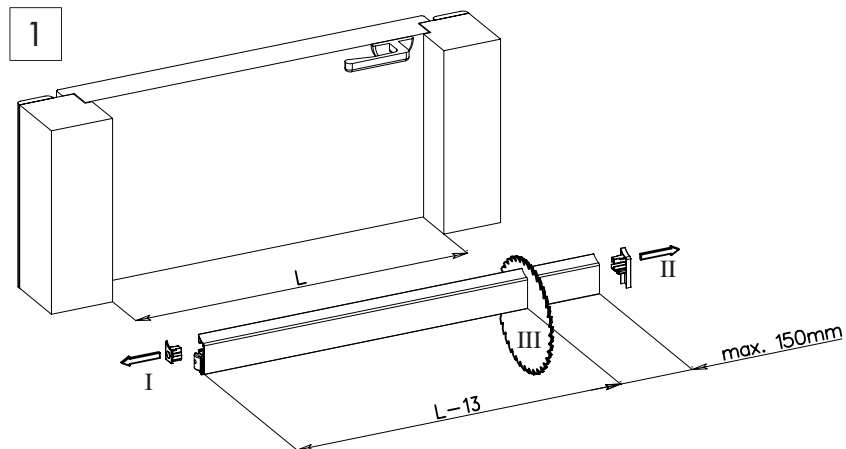

INSTALLAZIONE CON PULSANTE LATO CERNIERA
FITTING WITH PLUNGER ON HINGE SIDE

ASAPP

INSTALLAZIONE CON PULSANTE LATO MANIGLIA
FITTING WITH PLUNGER ON LOCK SIDE