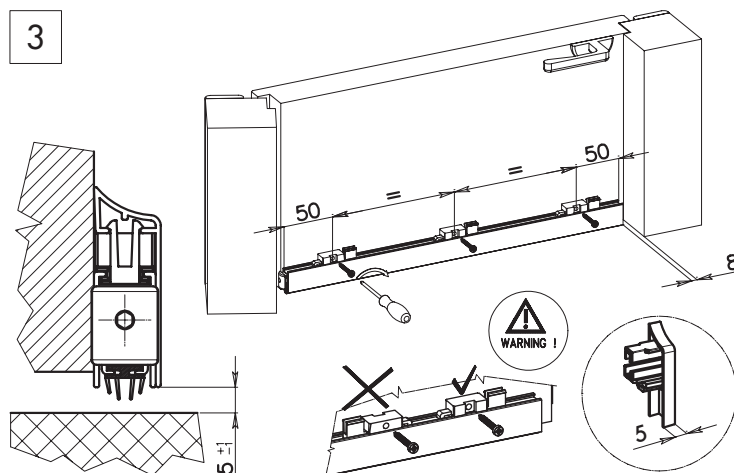

INSTALLAZIONE CON PULSANTE LATO CERNIERA
FITTING WITH PLUNGER ON HINGE SIDE

ASAPP

INSTALLAZIONE CON PULSANTE LATO MANIGLIA
FITTING WITH PLUNGER ON LOCK SIDE